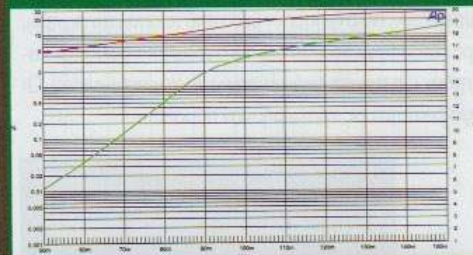

MasterSound Compact 300B

ΑΝΤΙΠΡΟΣΩΠΟΣ_ Aphorodite's Vision, ΕΠΑΦΗ_ 210.6813.773

ΤΙΜΗ_ 4.600 €

Compact 300B ★★★★★ 4,85

ΑΠΟΚΡΙΣΗ ΣΥΧΝΟΤΗΤΩΝ 1W-Max Out

Το σημείο των -3dB στην καμπύλη απόκρισης συχνοτήτων του ιταλικού ενισχυτή είναι στα 50kHz, ενώ η «μύτη» στα 80kHz αποτελεί προϊόν παραμόρφωσης. Το δεύτερο διάγραμμα δείχνει πως ο ενισχυτής διατηρεί τη γραμμικότητα εισόδου εξόδου έως και τα 15 Wrms για την απόδοση των οποίων δε χρειάζεται πάνω από 90mV (είναι εξαιρετικά ευαίσθητος). Ωστόσο, στην περιοχή αυτή οι παραμορφώσεις είναι υψηλές (5% - 10%), γεγονός που στηρίζει την άποψη πως ορισμένες φορές οι μετρήσεις δε συμβαδίζουν με αυτό που ακούμε.

ΠΑΡΑ/ΣΗ-ΙΣΧΥΣ-ΕΥΑΙΣΘΗΣΙΑ

Stand By: 124VA
Full Output: 127VA
B.A.: 11,8%

ΤΑΥΤΟΤΗΤΑ

Ισχύς: 2x15W
Είσοδοι: 3xline, 1xDirect in
Έξοδοι: Ακροδέκτες πτερίων 4, 8Ω
Τηλεχειρισμός: Όχι
Διαστάσεις (ΠxΥxΒ): 54x27x29 εκστ.
Βάρος: 27 κιλά